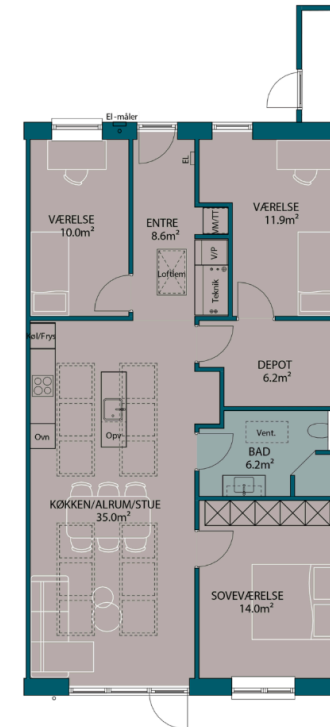

Bolig • 105 kvm