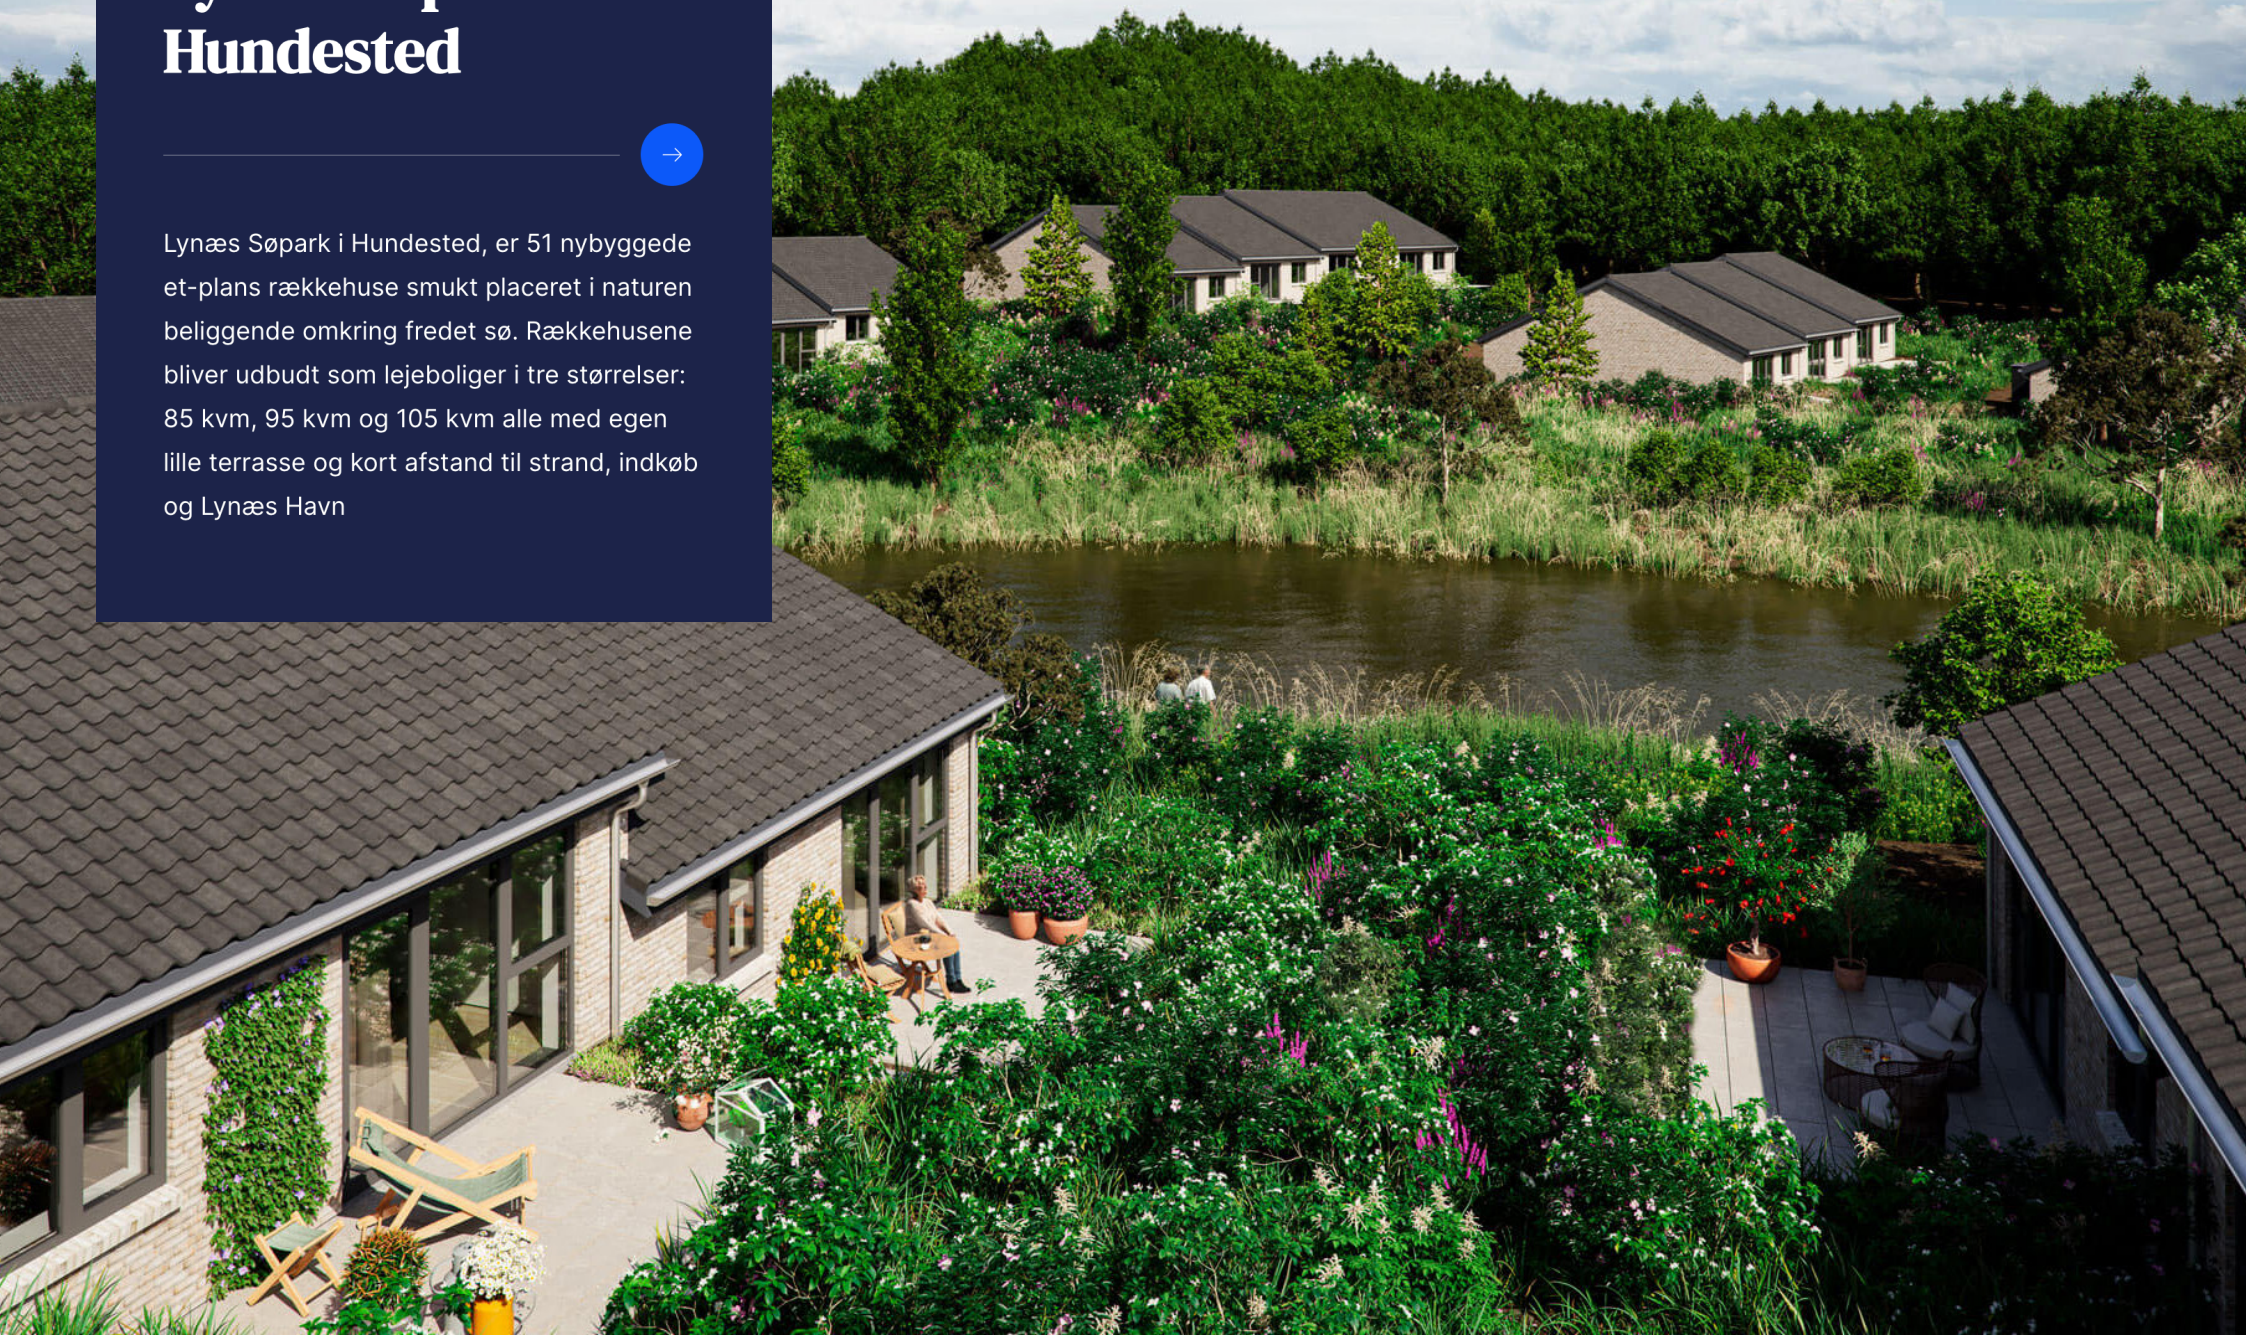

Lynæs Søpark i Hundested

Lynæs Søpark i Hundested, er 51 nybyggede et-plans rækkehuse smukt placeret i naturen beliggende omkring fredet sø. Rækkehusene bliver udbudt som lejeboliger i tre størrelser: 85 kvm, 95 kvm og 105 kvm alle med egen lille terrasse og kort afstand til strand, indkøb og Lynæs Havn

Fredet natur

Fredet §3 sø i centrum af
bebyggelsen

Samskab

Fællesskabs aktiviteter for hele
beboelsen

Ambitionen med Lynæs Søpark, Hundested

Lynæs Søpark ligger i Kongernes Nordsjælland og er centreret omkring skov, sø og natur. Tid til nærvær og fordybelse med fællesskabet som omdrejningspunkt. Korte afstande til aktiviteter på vandet, kajakklubber, vandreture i de nærliggende skovområder, golf, gymnastik, indkøb og meget mere.

Rækkehusene er bygget af Milton Huse, der har lang række erfaringer med husbyggeri igennem mange årtier. Milton har underentreprenører i hele landet, som hver er valgt ud fra deres speciale, der alle bidrager med at skabe Lynæs Søpark inden for netop deres stærkeste faglighed.

Rækkehusene i Lynæs Søpark består af tre størrelser, 85 kvm, 95 kvm og 105 kvm. Plantegningen er udviklet af Milton Huse, der hvert år bygger hundredevis af rækkehuse. Konceptet af indretningen og kvaliteten af husene er gennemtestet med solidt forankret kvalitetsstempel fra Milton Huse.