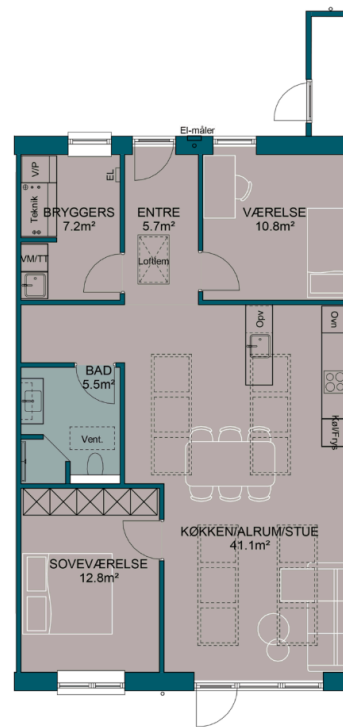

Bolig • 95 kvm