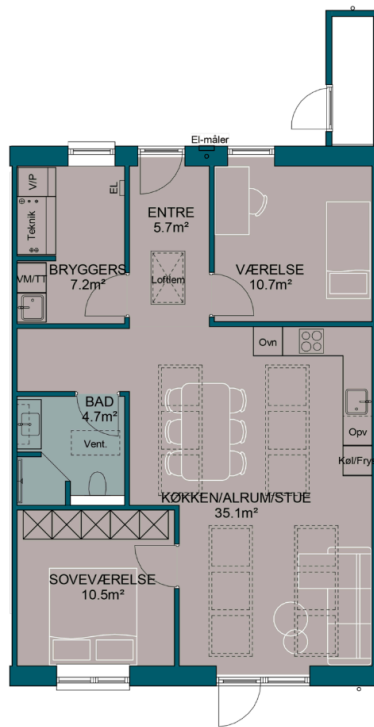

Rækkehusene i Lynæs Søpark består af tre størrelser, 85 kvm, 95 kvm og 105 kvm. Plantegningen er udviklet af Milton Huse, der hvert år bygger hundredevis af rækkehuse. Konceptet af indretningen og kvaliteten af husene er gennemtestet med solidt forankret kvalitetsstempel fra Milton Huse.